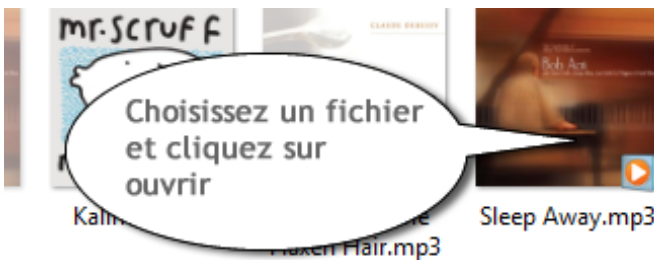

Choisissez un fichier et cliquez sur ouvrir